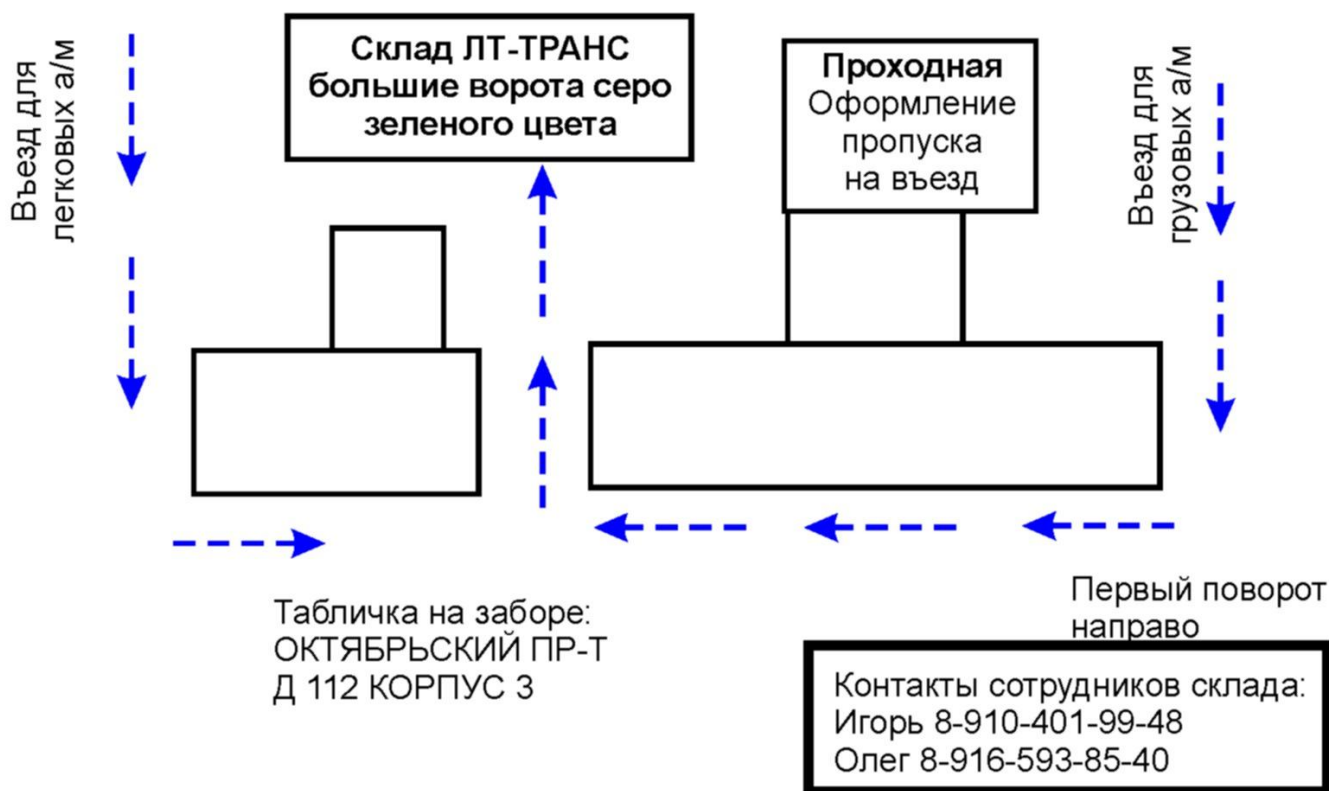

СХЕМА ПРОЕЗДА К СКЛАДУ ООО «СИНЕРГИЯ НЕФТЕГАЗ»

СХЕМА ПРОЕЗДА НА ТЕРРИТОРИИ СКЛАДА

Инструкция по проезду: на 9-м километре МКАД поворачиваем по указателю ЛЮБЕРЦЫ в сторону области. Далее прямо никуда не сворачивая приблизительно 3км 500м. Проезжаем Лермонтовский пр-т, далее едем по Октябрьскому проспекту (все время прямо, никуда не сворачивая). Контролируем номера домов справа. Ищем дом 112. С одной стороны здания въезд для легковых а/м (без пропуска), с другой — для грузовых.

Для грузовых а/м: На проходной оформляем пропуск на въезд на складской комплекс "ЛТ-Транс". Далее по территории первый поворот направо, прямо 100м до таблички на заборе «Октябрьский пр-т 112 кор 3». Поворот направо и вперед 50м. Перед вами (чуть левее) будут большие серо-зеленые ворота. Входим внутрь для выписки документов.